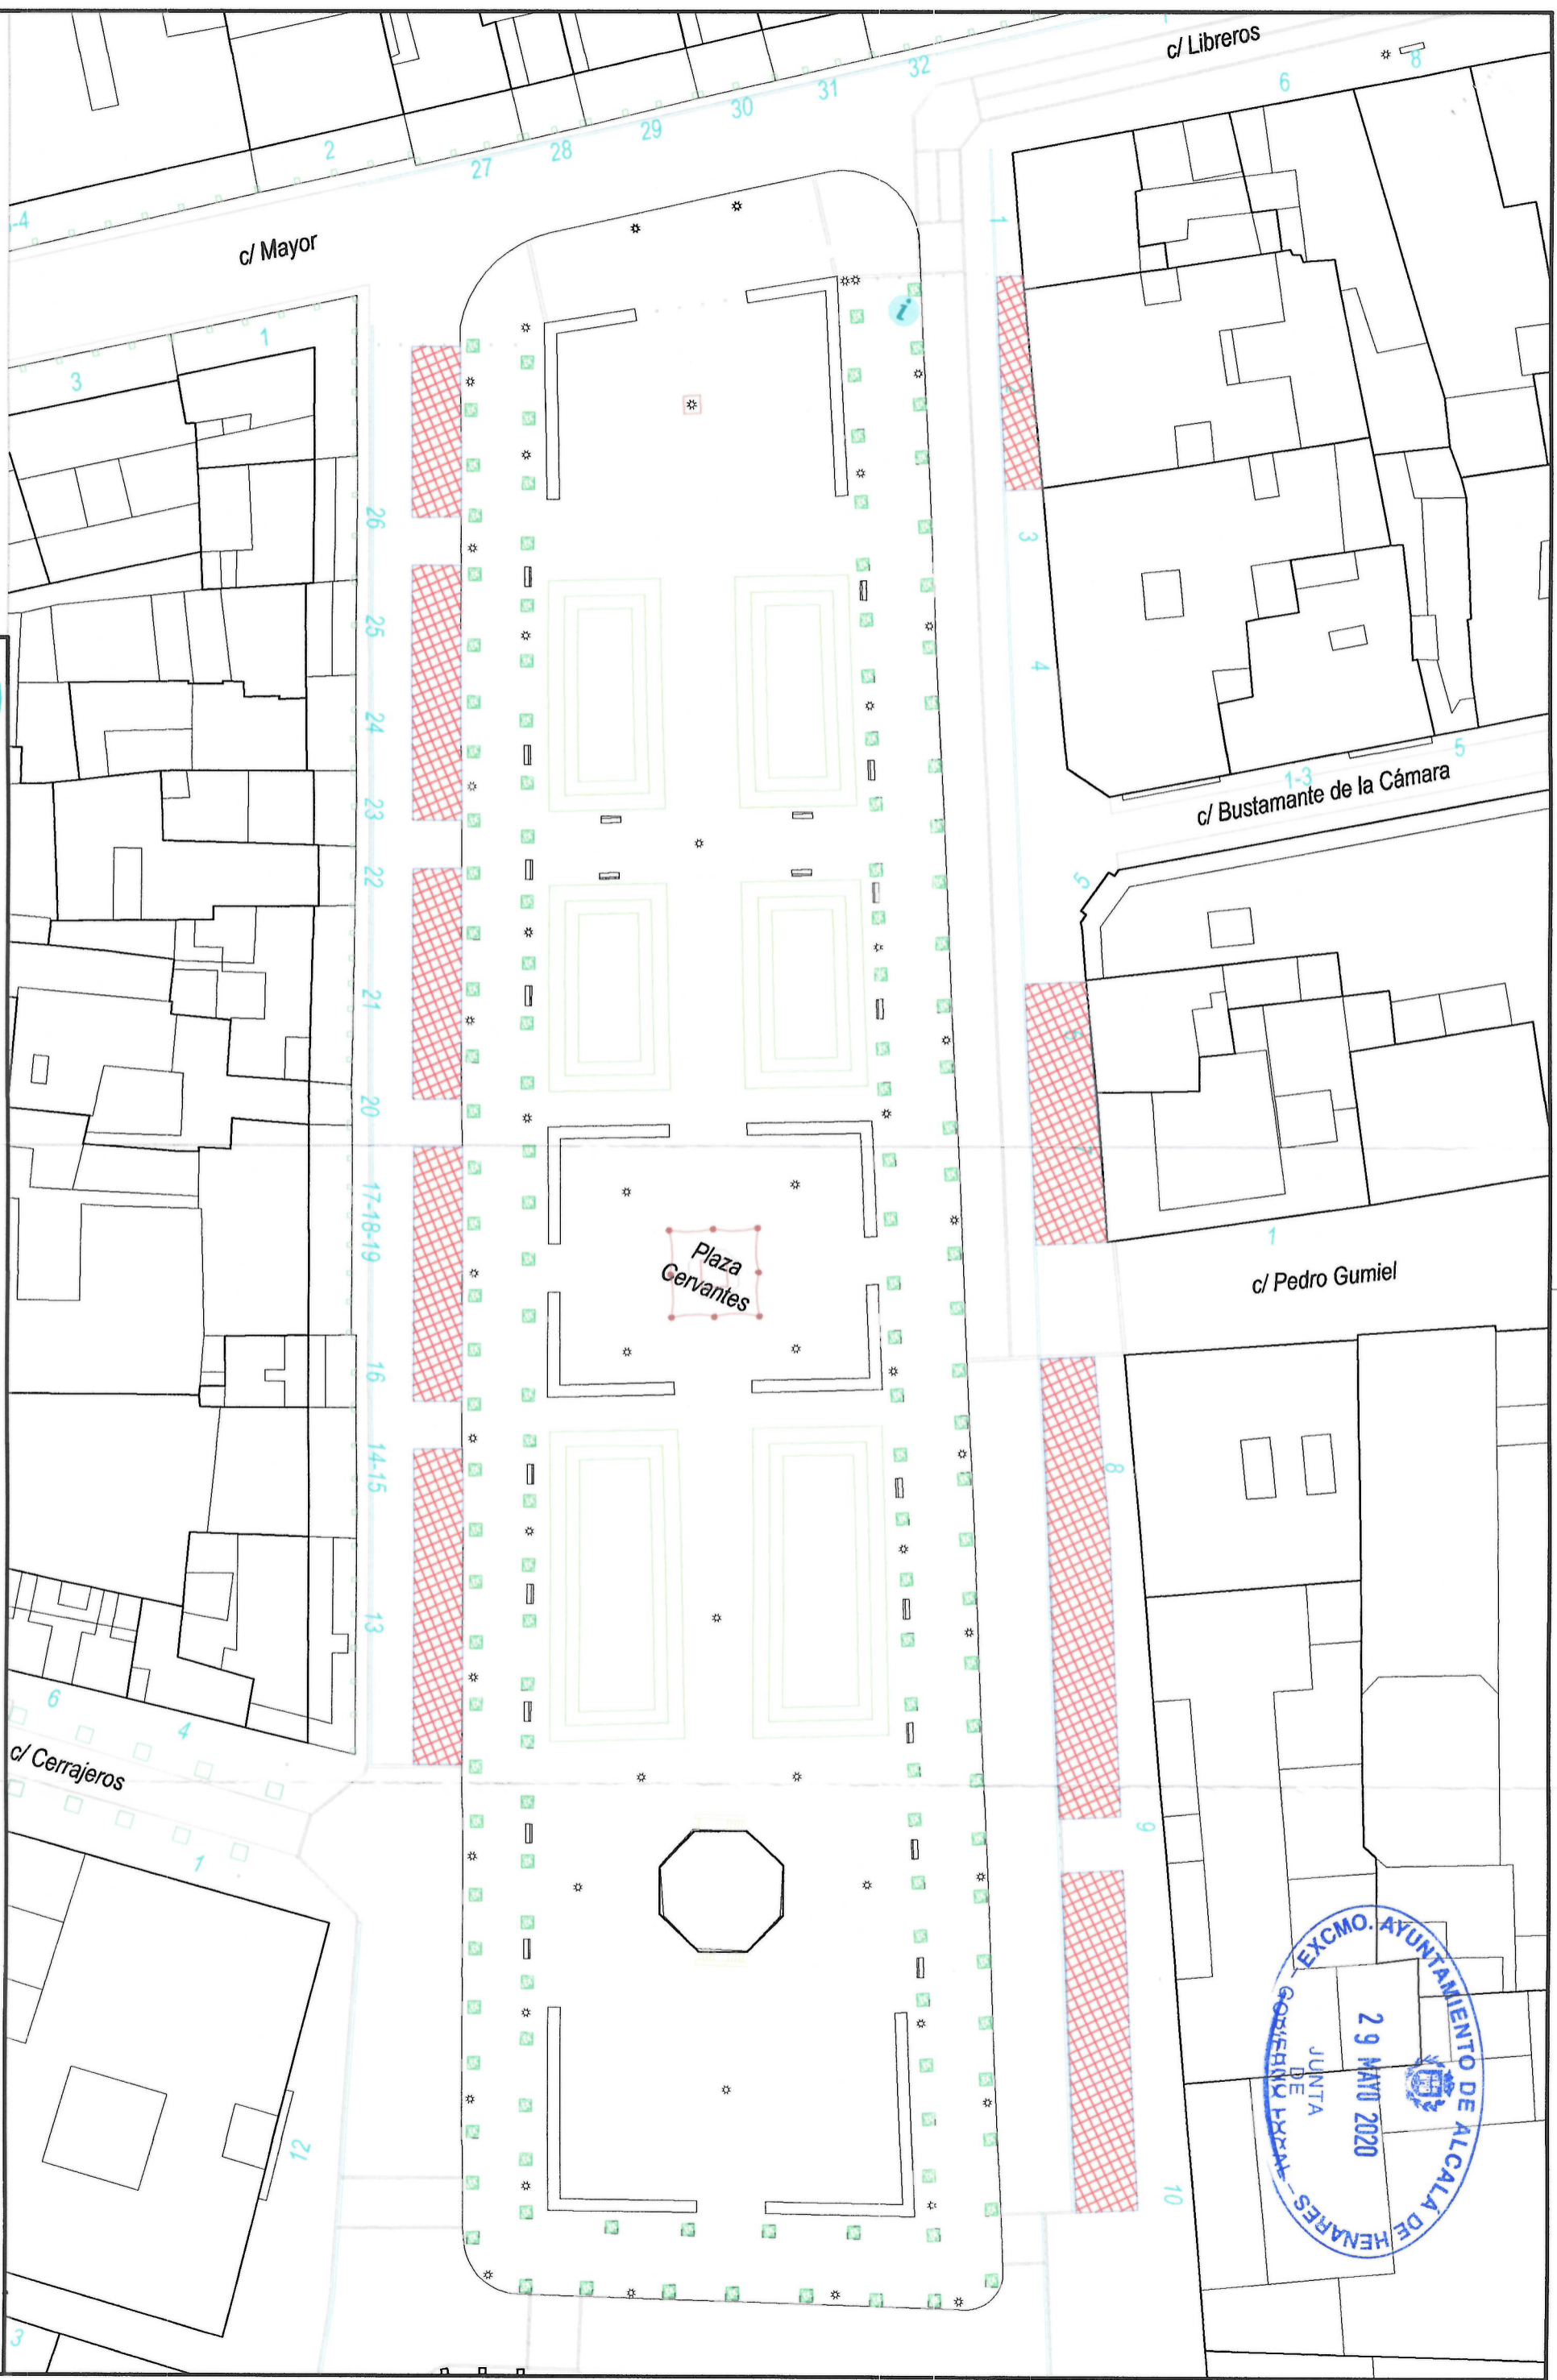

NUEVA IMPLANTACIÓN O AMPLIACIÓN DE ESPACIOS  
ÁREAS DE INSTALACIÓN PREFERENTE

SERVICIO PATRIMONIO HISTÓRICO

# NUEVA IMPLANTACIÓN O AMPLIACIÓN DE ESPACIOS PARA VELADORES CON MOTIVO DEL COVID-19 PLAZA CERVANTES

ESCALA: 1/500

MAYO 2020